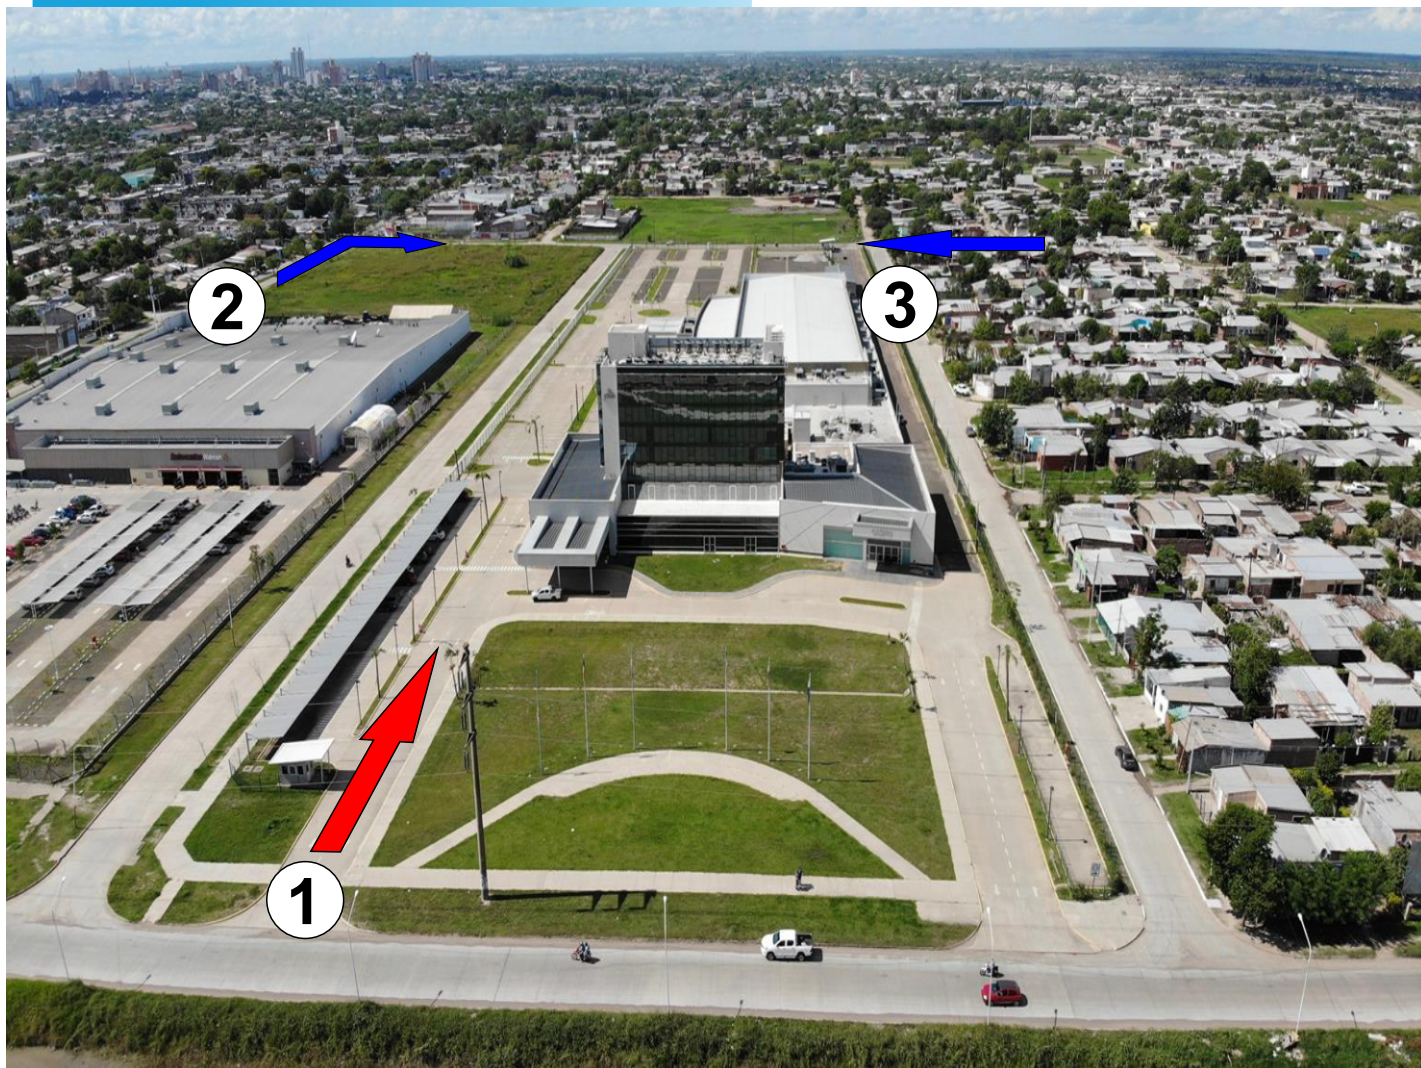

VISITA DE LA SENADORA Cristina Fernandez

J u n i o 2 0 1 9

Ministerio
de Seguridad Pública

CEAC

Centro de Analisis, Comando y Control Policial

CHACO
Gobierno del Pueblo

CENTRO DE CONVENCIONES

UBICACION DE LOS DISTINTOS SECTORES

ACCESOS

1. Acceso Principal para acreditados (con pulseras) Por Colectora Este (calle V.Pereyra)
2. Acceso Militantes y Público en General - Marconi y Bertaca
3. Acceso Militantes y Público en General - Bertaca y Jericó

Te informamos a partir de qué hora iniciará el operativo y los cortes de tránsito que se realizarán.

Para este sábado 29 de junio, la Policia de la Provincia del Chaco desplegará un Servicio Preventivo y Seguridad Vial en las inmediaciones del Centro de Convenciones Gala, ubicado en Fray Bertaca 1750, ante la visita de la Senadora Nacional Cristina Fernández de Kirchner.

Vallados y Cortes

- Avenida Marconi y colectora Victoriano Pereyra (Vallado)
- Colectora Victoriano Pereyra y calle Jericó (Vallado)
- Fray Bertaca y Falucho (Vallado)
- Fray Bertaca y Jericó (Vallado)
- Fray Bertaca y Belén (Vallado)
- Desde colectora Victoriano Pereyra hasta Fray Bertaca, entre Belén y Jericó estarán cortadas