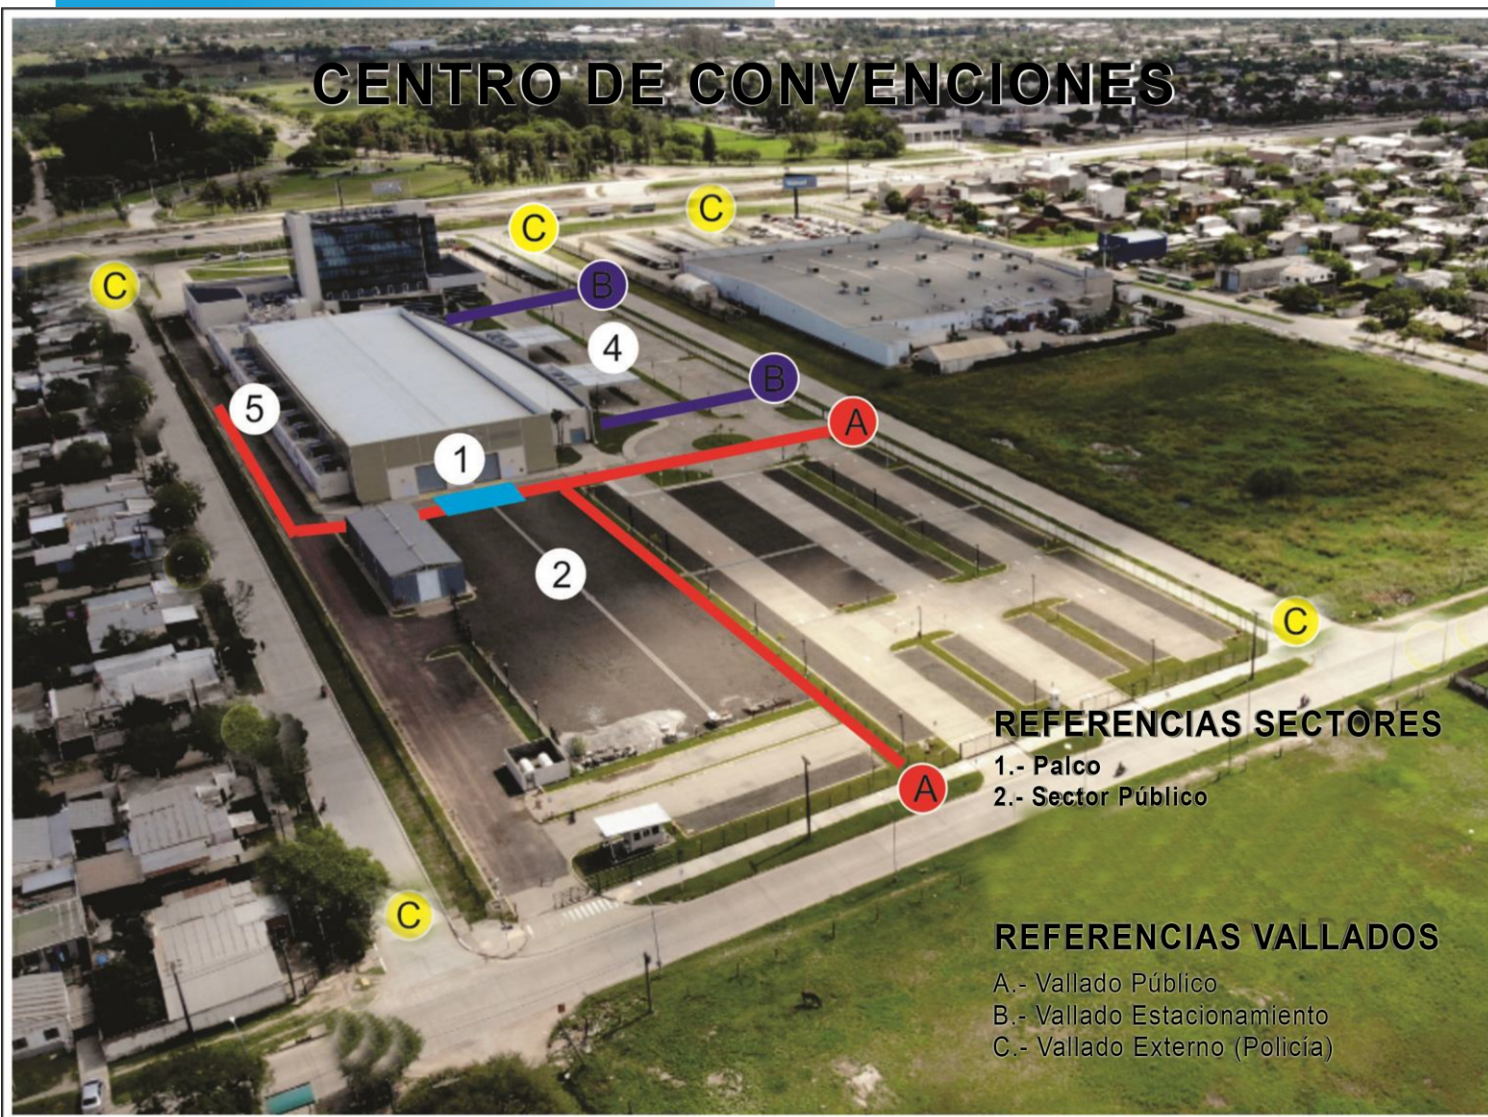

VISITA DE LA SENADORA Cristina Fernandez

J u n i o 2 0 1 9

Ministerio
de Seguridad Pública

CEAC

Centro de Analisis, Comando y Control Policial

CHACO
Gobierno del Pueblo

CENTRO DE CONVENCIONES

UBICACION DE LOS DISTINTOS SECTORES

ACCESOS

1. Acceso Principal para acreditados (con pulseras) Por Colectora Este (calle V.Pereyra)
2. Acceso Militantes y Público en General - Marconi y Bertaca
3. Acceso Militantes y Público en General - Bertaca y Jericó

Te informamos a partir de qué hora iniciará el operativo y los cortes de tránsito que se realizarán.

Para este sábado 29 de junio, la Policia de la Provincia del Chaco desplegará un Servicio Preventivo y Seguridad Vial en las inmediaciones del Centro de Convenciones Gala, ubicado en Fray Bertaca 1750, ante la visita de la Senadora Nacional Cristina Fernández de Kirchner.

Vallados y Cortes

- Avenida Marconi y colectora Victoriano Pereyra (Vallado)
- Colectora Victoriano Pereyra y calle Jericó (Vallado)
- Fray Bertaca y Falucho (Vallado)
- Fray Bertaca y Jericó (Vallado)
- Fray Bertaca y Belén (Vallado)
- Desde colectora Victoriano Pereyra hasta Fray Bertaca, entre Belén y Jericó estarán cortadas