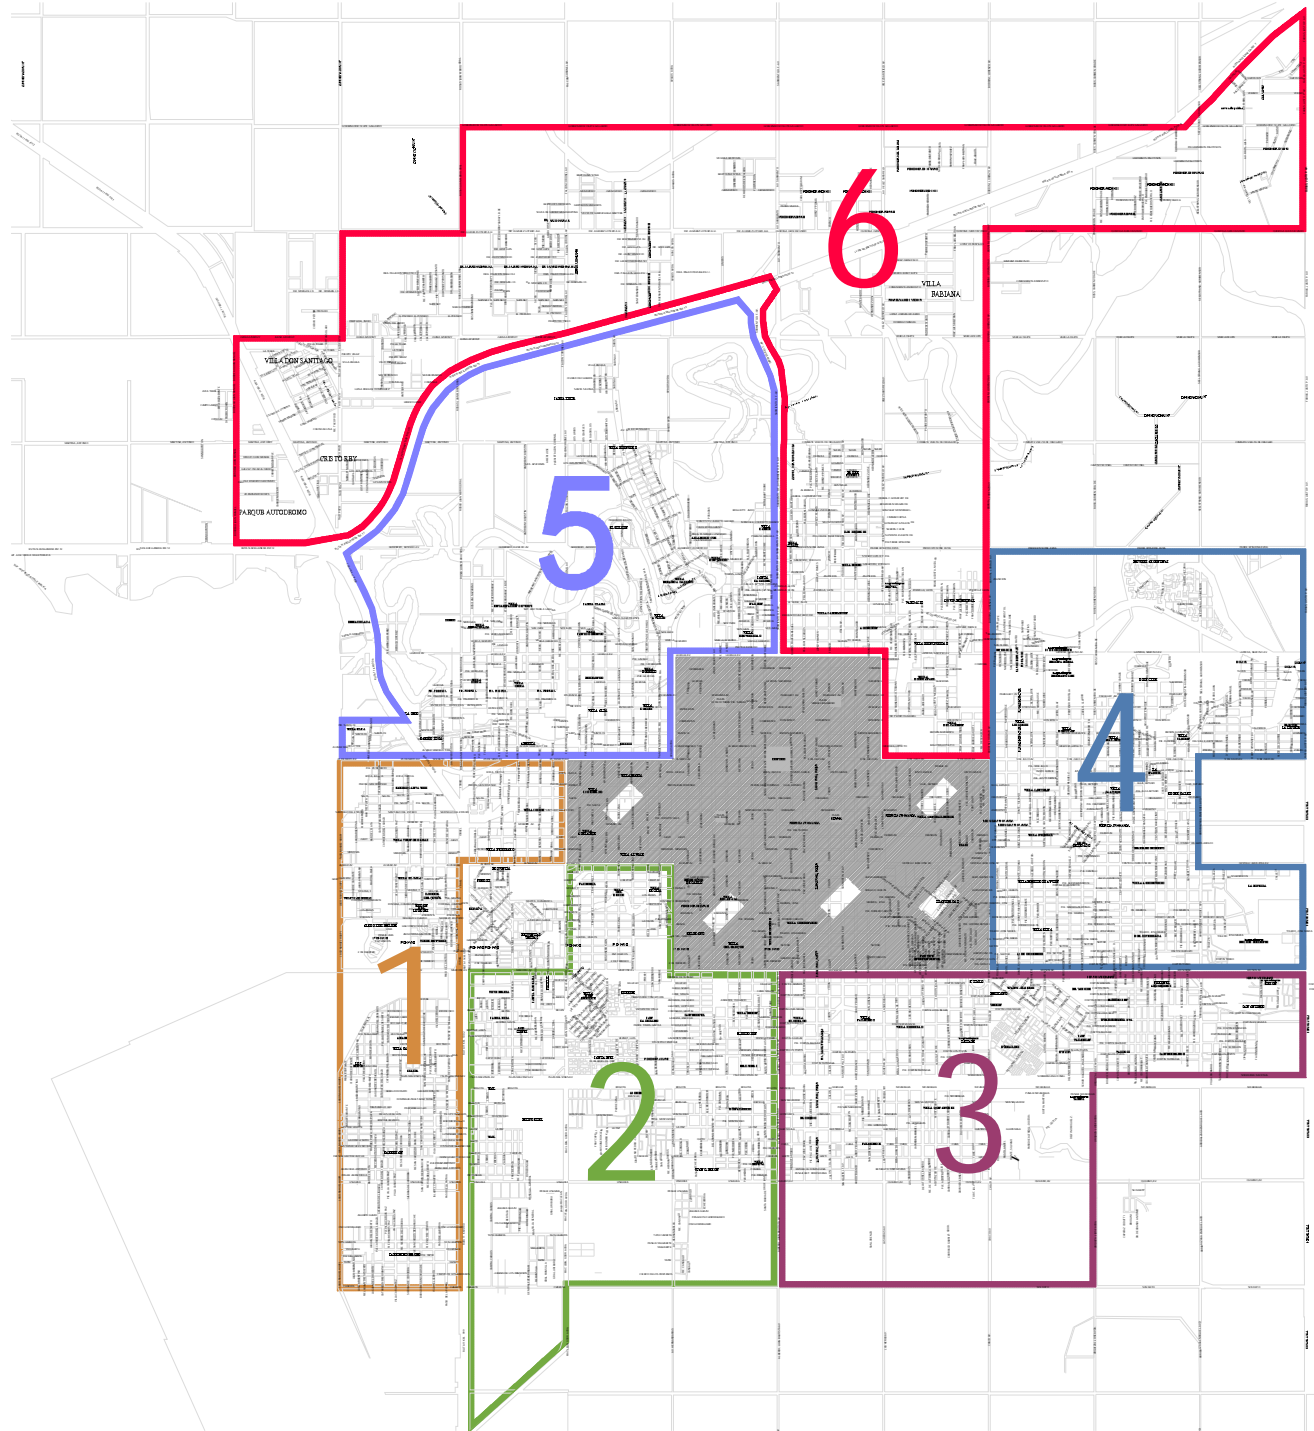

PLANIMETRIA:

REFERENCIAS

-  ZONA 1
13 DE MAYO AL 30 DE JUNIO
-  ZONA 2
13 DE MAYO AL 10 DE JULIO
-  ZONA 3
13 DE MAYO AL 17 DE JULIO
-  ZONA 4
13 DE MAYO AL 19 DE JULIO
-  ZONA 5
13 DE MAYO AL 30 DE JUNIO
-  ZONA 6
13 DE MAYO AL 17 DE JULIO
-  ZONA PAVIMENTO

ZONA 1	PERIODO		DIAS DE TRABAJO	CHACRA	BARRIOS
	13-may	17-may	5	120	B° JUAN GARAY B° SAN JAVIER
	18-may	20-may	3	121	VILLA SEITOR
	21-may	26-may	5	123	B° VELEZ SARFIELD B° VIRGEN DE LOURDES B° LOTERÍA CHAQUEÑA VILLA EL TALA B° JORGE NEWBERY
	27-may	30-may	4	127	B° ARAMBURU B° GRAL. URIBURU VILLA BARBETTI B° LOS PINOS B° ITALIA
	31-may	08-jun	9	131	VILLA BARBERAN B° RAOTA B° SAN PABLO B° EL SIFON B° INSSSEP
	09-jun	14-jun	6	135	B° CARPINCHO MACHO B° LEGISTATIVO B° AROMITOS B° EBEN EZER B° STM MUNICIPAL

ZONA 3	PERIODO		DIAS DE TRABAJO	CHACRA	BARRIOS
	13-may	18-may	6	205	VILLA EL DORADO VILLA PALERMO I
	19-may	24-may	6	206	VILLA LIBERTAD B° LESTANI
	26-may	31-may	7	207	B° JUAN B. ALBERDI B° NAZARETH B° SAN VALENTIN B° UNION B° UPCP B° GUIRALDES
	01-jun	08-jun	8	208	B° HIPOLITO YRIGOYEN B° 244 VIVIENDAS B° 17 DE OCTUBRE B° SAN FERNANDO B° VALUSSI B° FORTINES ARGENTINOS B° MARIA EVA DUARTE
	09-jun	13-jun	5	295	B° SAN ANTONIO B° OUM B° EL PORVENIR B° NUEVO AMANECER B° EDISON
	14-jun	22-jun	7	209	VILLA FACUNDO B° PALERMO II
	23-jun	28-jun	6	210	VILLA DON ANDRES
	29-jun	29-jun	1	211	B° ZAMPA B° 8 DE ENERO